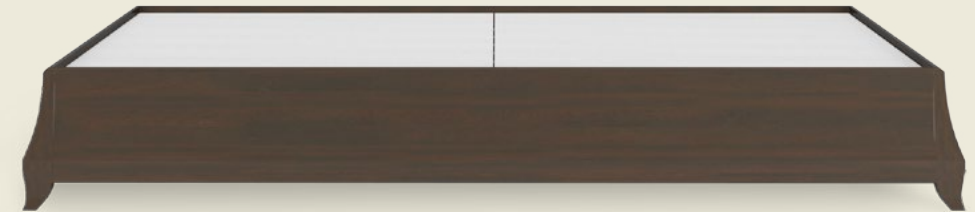

BRENDA BED BASE

470-0036-A-USA (QN USA)	W167 x D218 x H31 cm | W66 x D86 x H12.5 in
470-0036-B-USA (KG USA)	W207.5 x D218 x H31 cm | W82 x D86 x H12.5 in

Shown in truffle finish